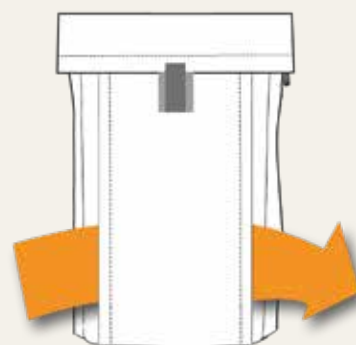

**Decoratie gebied (cm, zeefdruk):** op het voorvak B 17 x H 17

**Veredeling:**

zeefdruk p. 255; borduren p. 255; transferdruk p. 255; digitaal geprint label p. 256; metalen embleem p. 257; geschenkverpakking (2) p. 258