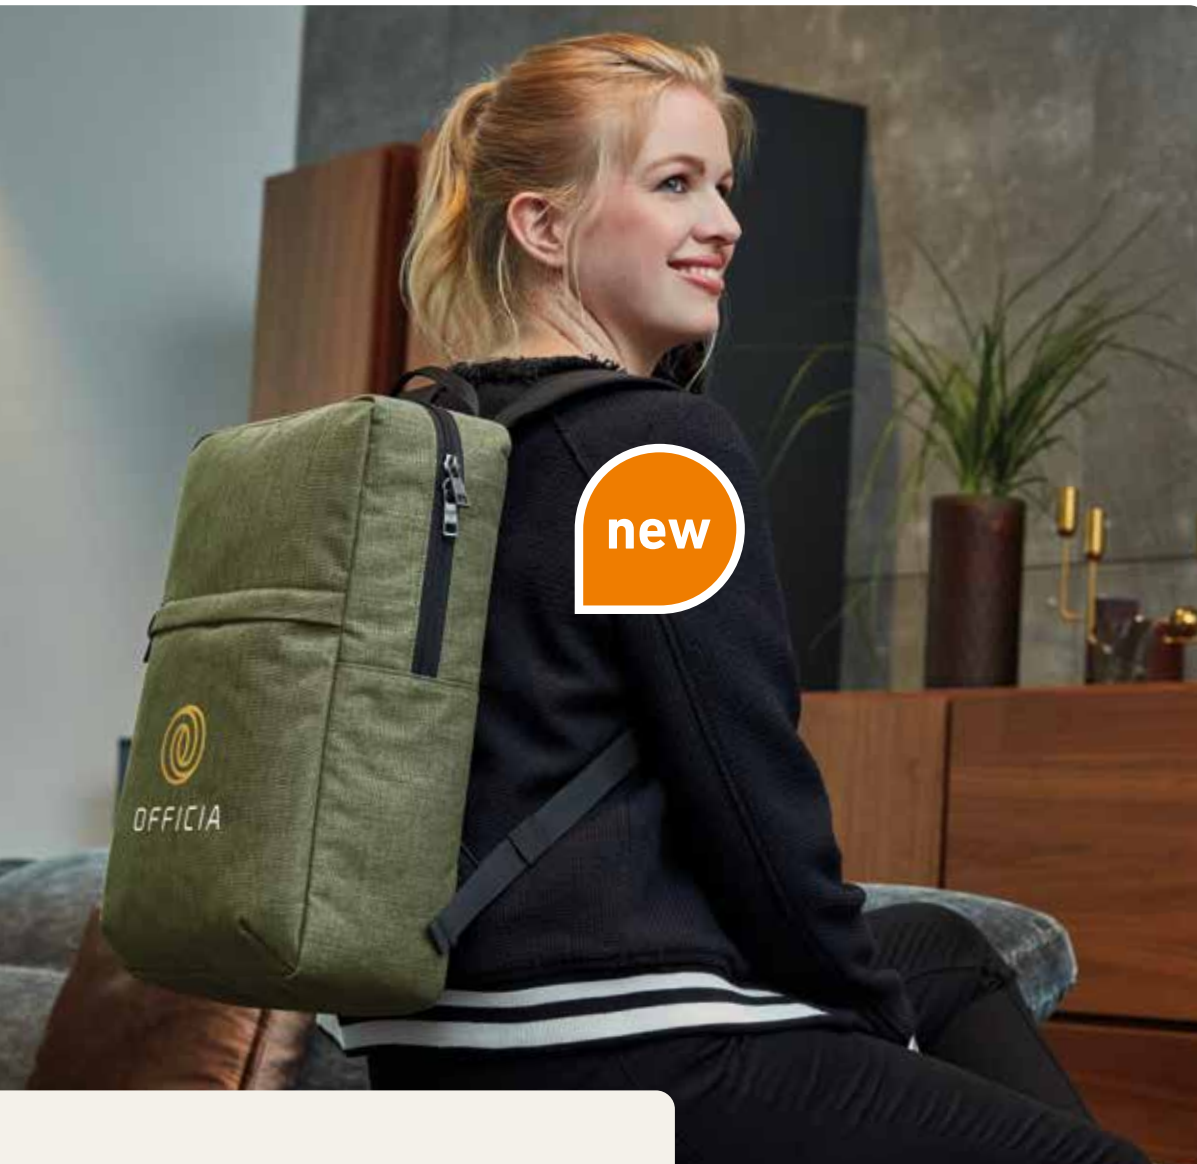

1816514 EUROPE

sac à dos PC portable

Matériau: rPET 600d

Taille (cm): L 28 x H 42 x P 12

Colisage: 20

sac à dos de forme droite ; revêtement en rPET ; grand compartiment principal avec zip double sens et poche rembourrée pour ordinateur portable ; poche avant zippée ; dos rembourré avec soin doté d'un compartiment caché avec zip ; bretelles rembourrées et ajustables avec passants élastiques pour la fixation de lunettes de soleil ou autres ; poignée

Espace publicitaire (cm, sérigraphie):

sur poche avant L 16 x H 20;

sur l'avant L 19 x H 8,5

Marquages:

sérigraphie p. 255; broderie p. 255; transfert p. 255; empiècement à impression digitale p. 256; emblème métallique p. 257; emballage cadeau (2) p. 258

notebook-rugzak

Materiaal: rPET 600d

Afmetingen (cm): B 28 x H 42 x D 12

VE (stuks): 20

strak afgewerkte rugzak; rPET-buitenmateriaal; groot hoofdvak met 2-wegritssluiting en verstevigd notebookvak; voorkant met ritssluiting; sterk verstevigde achterkant met vak met blinde ritssluiting; in lengte verstelbare en verstevigde schouderriem met rubberen lussen om bijv. zonnebril aan vast te maken; handgreep

Decoratie gebied (cm, zeefdruk):

op het voorkant B 16 x H 20;

voorkant B 19 x H 8,5

Verdeling:

zeefdruk p. 255; borduren p. 255; transferdruk p. 255; digitaal geprint label p. 256; metalen embleem p. 257; geschenverpakking (2) p. 258

RECYCLED
PET