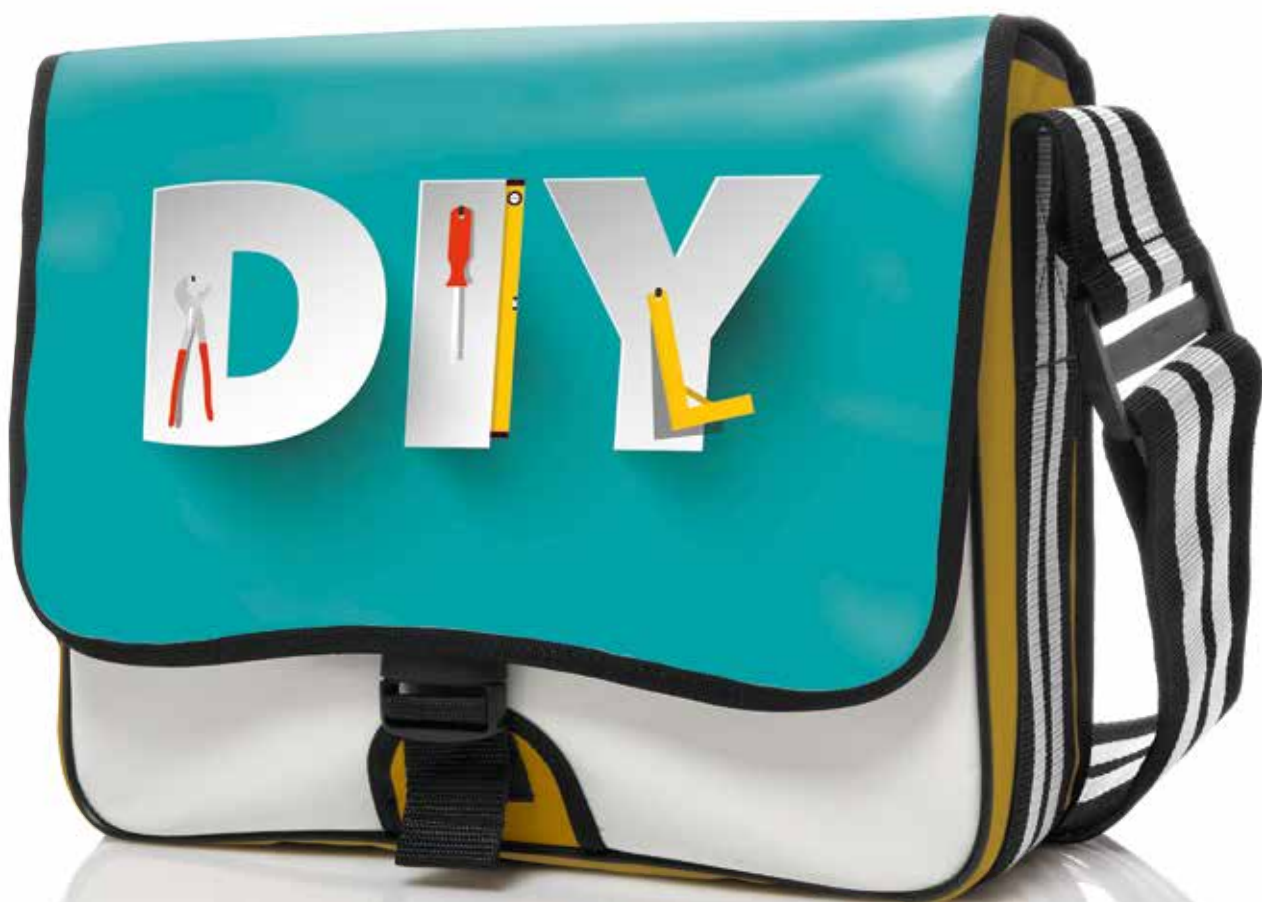

LorryBags®

—
CRÉEZ VOTRE PROPRE SAC

ONTWERP UW EIGEN TAS

LorryBag® est le légendaire sac en bâche de HALFAR®. Un classique depuis 30 ans – aucun autre n'est aussi créatif et individuel que lui. Plus d'un million de variantes sont possibles. Faites votre choix parmi plus de 43 couleurs de bâche pour chaque pièce découpée. Et assemblez votre LorryBag® préféré dans le système modulaire ... À propos : l'intégration de vos propres matières est également possible – consultez la page 16 pour en savoir plus.

De LorryBag® is de legendarische tas van vrachtwagenzeil van HALFAR®. Al ruim 30 jaar een klassieker. Geen enkele tas is zo creatief en individueel als de LorryBag. Er zijn meer dan 1 miljoen variaties mogelijk. U kunt kiezen uit ruim 43 zeilkleuren voor elk patroondeel. En met ons modulair systeem kunt u helemaal zelf uw favoriete LorryBag® samenstellen. Overigens kunt u in de LorryBag ook uw eigen materialen integreren. Meer informatie vindt u op blz. 16.