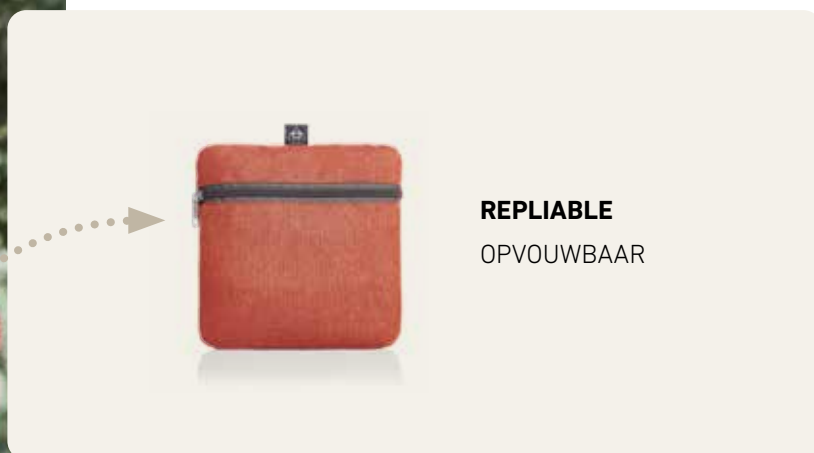

1815017 SKY

sac shopping

Matériau: Polyester 300d mélange

Taille (cm): L 40/55 x H 40 x P 15

Colisage: 50

grand sac shopping; compartiment principal spacieux avec fermeture Éclair; poche avant avec fermeture Éclair; poche intérieure plate avec fermeture Éclair; poignées longues; fonction de pliage et de stockage

Espace publicitaire (cm, sérigraphie):

sur l'avant L 23 x H 8

Marquages:

sérigraphie p. 255; broderie p. 255; transfert p. 255; doming pour tire-zip p. 256; empiècement à impression digitale p. 256; emblème métallique p. 257; emballage cadeau (2) p. 258

shopper

Materiaal: Polyester 300d mix

Afmetingen (cm): B 40/55 x H 40 x D 15

VE (stuks): 50

grote shopper; ruim hoofdcompartiment met ritsluiting; voorzak met ritsluiting; binnentas met ritsluiting; lange draaggreep; vouw- en opbergfunctie

Decoratie gebied (cm, zeefdruk):

op de voorkant B 23 x H 8

Veredeling:

zeefdruk p. 255; borduren p. 255; transferdruk p. 255; doming optioneel p. 256; digitaal geprint label p. 256; metalen embleem p. 257; geschenverpakking (2) p. 258