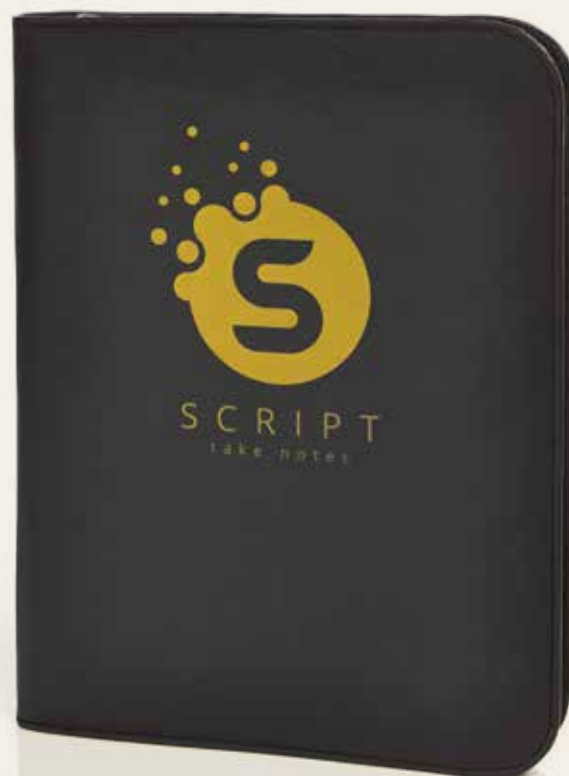

**Decoratie gebied (cm, zeefdruk):**

op de voorkant, max. 1 kleur B 18 x H 24

**Veredeling:**

zeefdruk p. 255; geschenkverpakking (9) p. 258

noir (1)

**ŒILLETS POUR  
CLASSEUR À ANNEAUX**  
RINGBAND-OGEN

**POCHETTE  
ACCORDÉON**  
TREKHARMONICATAS