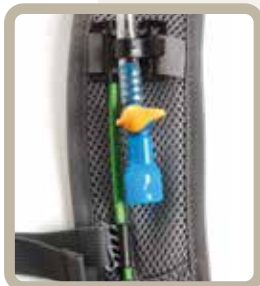

bleu (155)

1812216 **MOVE**

PVC
free

food
grade

mini
money

2 l

distributeur de boissons

drinksysteem

Matériau: PEVA & TPU

Taille (cm): L 17,5 x H 39

Colisage: 25

volume 2 litres; idéal en complément du sac à dos 1809122 & 1814014; convient pour aliments; sans odeur; tuyau avec valve à mordre

Espace publicitaire (cm): –

Marquages:

emballage cadeau (1) p. 258

Materiaal: PEVA & TPU

Afmetingen (cm): B 17,5 x H 39

VE (stuks): 25

volume : 2 liter; perfecte aanvulling voor rugzak 1809122 & 1814014; geschikt voor levensmiddelen, smaakloos, flexibele drinkslang met bijtventiel

Decoratie gebied (cm): –

Veredeling:

geschenkverpakking (1) p. 258

1809122 **MOVE**

sac à dos de sport

Matériau: Polyester 420d & ripstop

Taille (cm): L 25 x H 47 x P 9,5

Colisage: 25

sac à dos de sport coupe ergonomique; système de sangles matelassées; sangles thoracique et abdominale réglables; poche avant zippée; pochette intérieure plate pour une gourde (par exemple) disponible en option supplémentaire

Espace publicitaire (cm, sérigraphie):

sur l'avant L 12 x H 5

Marquages:

sérigraphie p. 255; broderie p. 255; doming pour tire-clip p. 256; emballage cadeau (2) p. 258

sport-rugzak

Materiaal: Polyester 420d & ripstop

Afmetingen (cm): B 25 x H 47 x D 9,5

VE (stuks): 25

sportieve, ergonomisch gevormde rugzak; gepolsterd riemensysteem; verstelbare borst- en heupriem; voorvak met rits; aan de binnenzijde vlak insteekvak, geschikt voor o.a. als optie leverbare drinksysteem

Decoratie gebied (cm, zeefdruk):

op de voorkant B 12 x H 5

Veredeling:

zeefdruk p. 255; borduren p. 255; doming optioneel p. 256; geschenkverpakking (2) p. 258

PVC
free

8 l