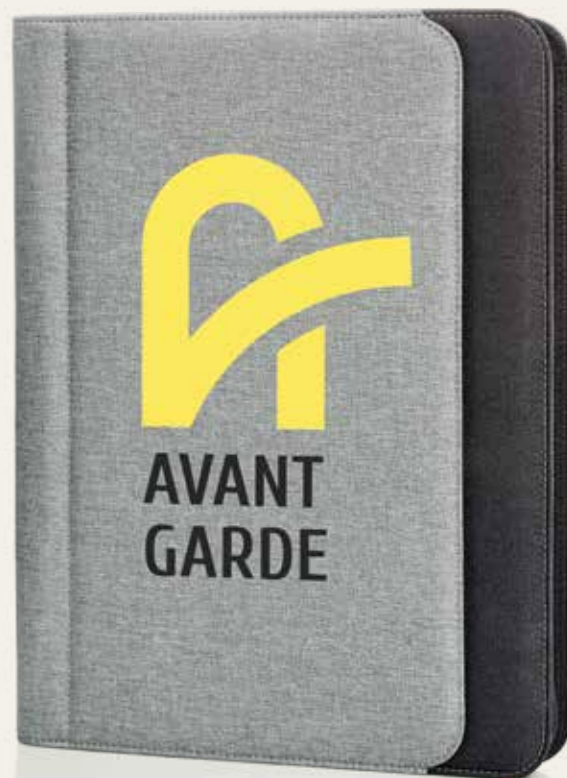

gris clair (2)